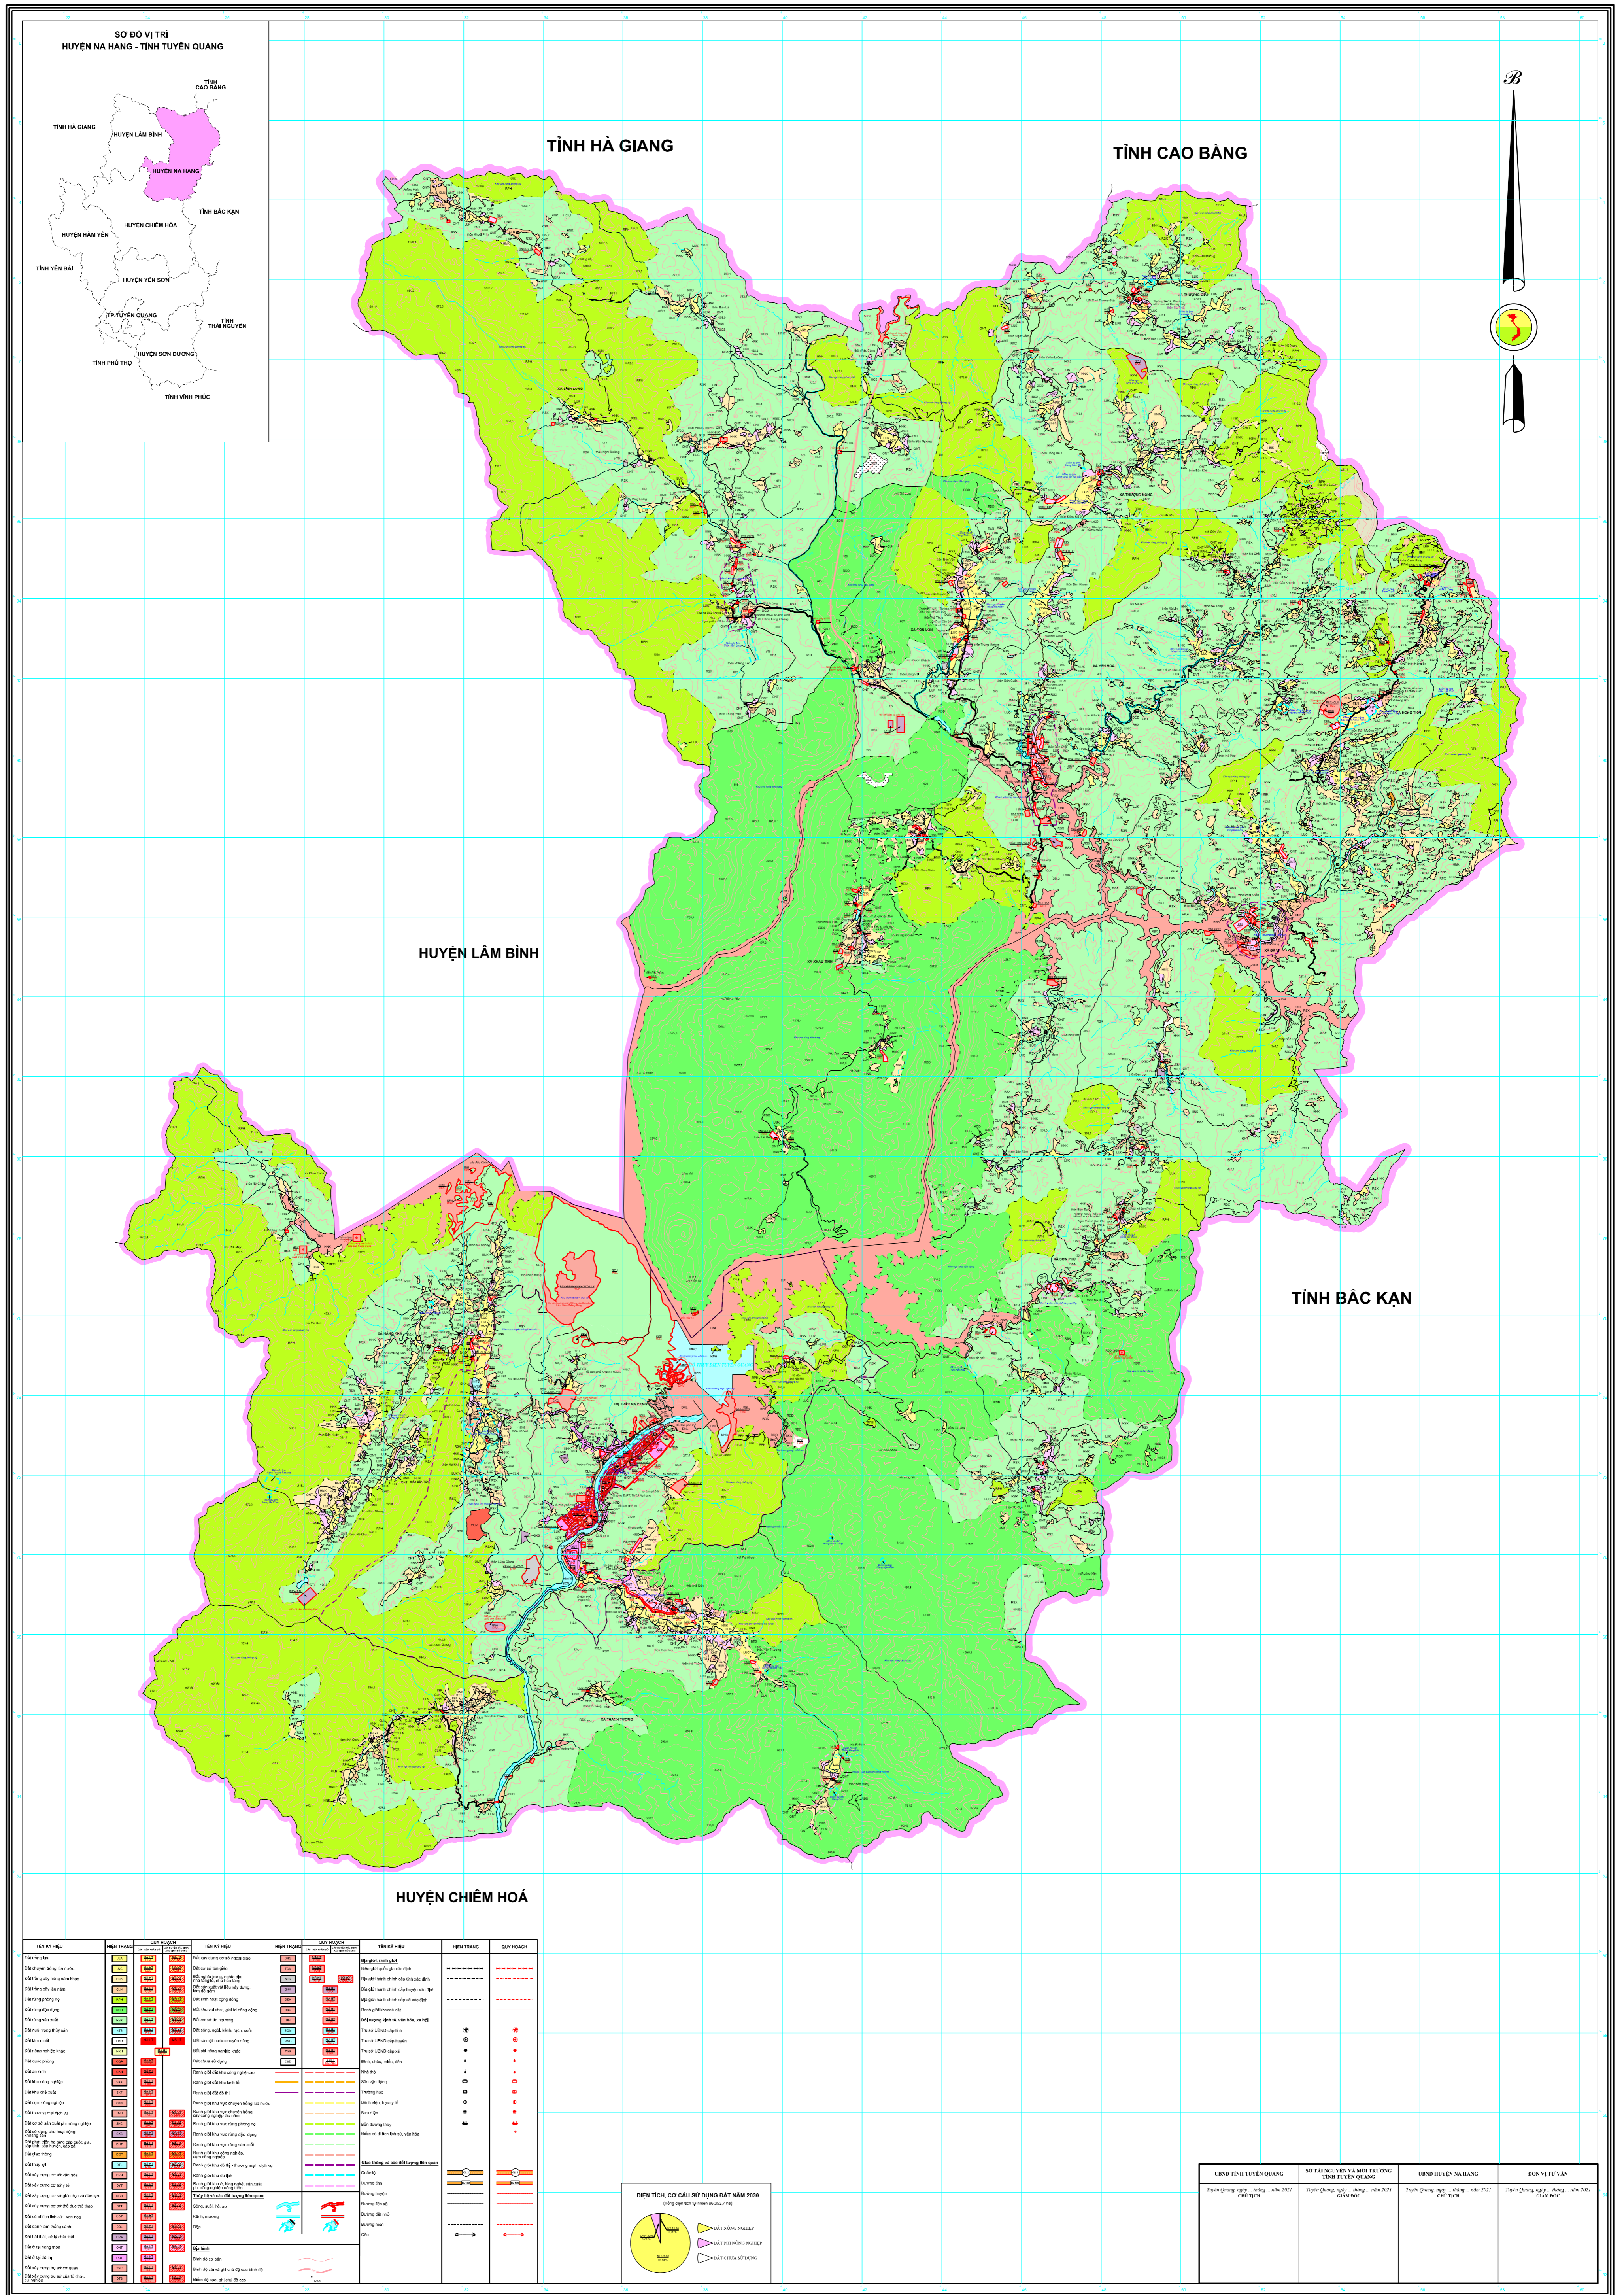

# BẢN ĐỒ QUY HOẠCH SỬ DỤNG ĐẤT ĐẾN NĂM 2030

## HUYỆN NA HANG - TỈNH TUYÊN QUANG

TÊN KÝ HIỆU	HIỆN TRẠNG	QUY HOẠCH	TÊN KÝ HIỆU	HIỆN TRẠNG	QUY HOẠCH	TÊN KÝ HIỆU	HIỆN TRẠNG	QUY HOẠCH

UBND TỈNH TUYÊN QUANG	SỞ TÀI NGUYÊN VÀ MÔI TRƯỜNG TỈNH TUYÊN QUANG	UBND HUYỆN NA HANG	ĐƠN VỊ THUYẾT
Tuyên Quang ngày ... tháng ... năm 2021 CHỖ TRỐNG	Tuyên Quang ngày ... tháng ... năm 2021 CHỖ TRỐNG	Tuyên Quang ngày ... tháng ... năm 2021 CHỖ TRỐNG	Tuyên Quang ngày ... tháng ... năm 2021 CHỖ TRỐNG